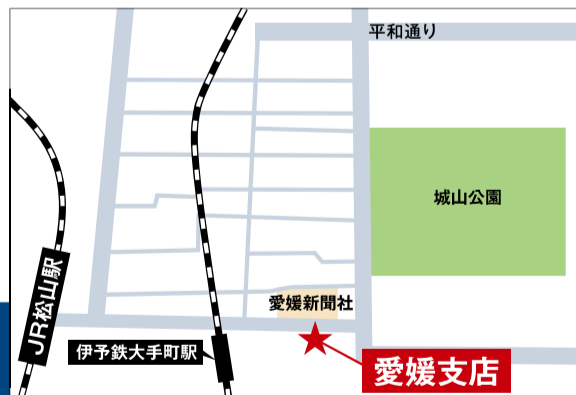

朝銀西信用組合 愛媛支店

新店舗 〒790-0067 愛媛県松山市大手町1-9-13

0120-798-604

089-946-0801 <https://www.chogin-nishi.com/>